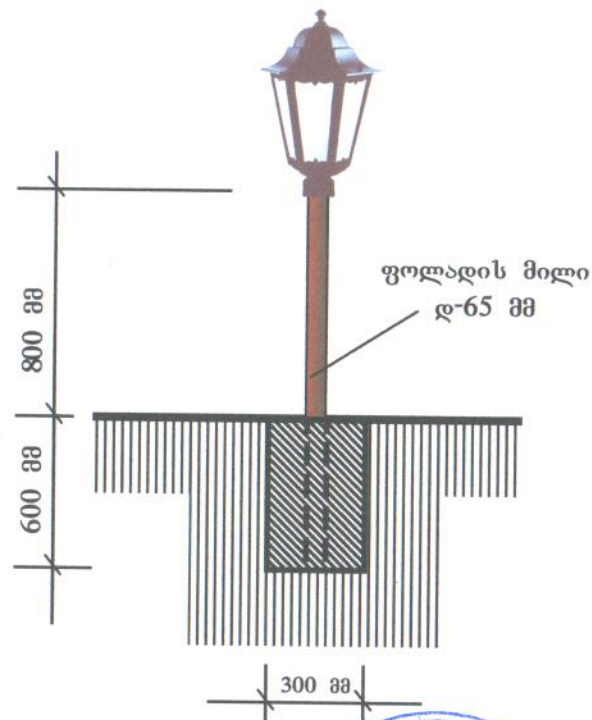

გეგმა მ 1:200

-  სკამი
-  განათება საყრდენი (სანათი)
-  ურნა

ახალქალაქის აღმაშენებლის ქუჩის ახალი პარკის მშენებლობა

ი/მ "გეგორგ ლალიონჯიან"		მასშტაბი	ფურცლი	ფურცლები
შეასრული		გ. ლალიონჯიან		

ფასადი (ფრაგმენტი) მ 1:30

ჭრილი 1-1 მ 1:30

ახალქალაქის აღმაშენებლის ქუჩის ახალი პარკუშის მშენებლობა

ი/მ "გეორგ ღალიონჯიან"		მასშტაბი	ფურცელი	ფურცლები
შეასრული	<i>გ.ღალიონჯიან</i>	გ.ღალიონჯიან		

მახასიათებელი სასაქონლო:

დაცვის ხარისხს: IP44

ლამპის ტიპი: **ЛОН**

ლამპის რაოდენება: 1

ლამპის სიმძლავრე, Вт: 60

ლამპის ცოკოლი: E27

ტიპი: სანათი

მაბეზა, B: 230

ფერი: შავი

სიგრძე, მმ: 155

**Характеристики:**

Диаметр - 400 мм;

Высота - 550 мм;

Объем - 40 литров

Вес - 16 кг.

**Технические характеристики:**

- Длина сидячего места - 120 см.;
- Общая длина - 125 см.;
- Высота со спинкой - 80 см.;
- Высота сидения - 43 см.;
- Глубина сидения - 44 см.;
- Толщина рейки - 2 см.;
- Ширина рейки - 5 см.;
- Вес - 36 кг.;
- Цвет дерева - орех;