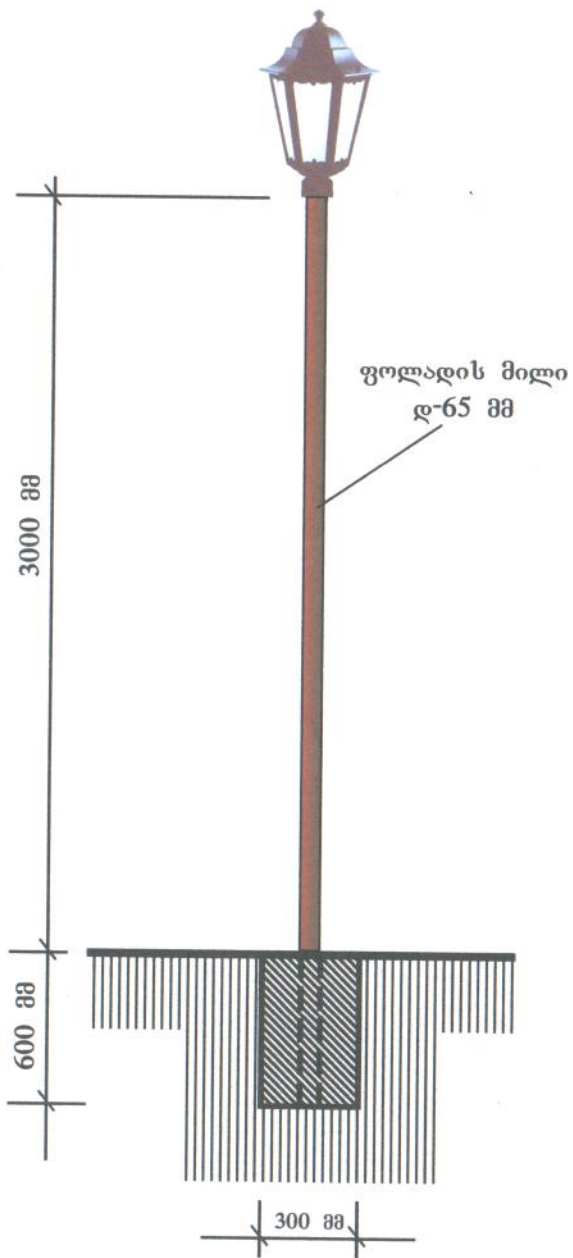

გეგმა მ 1:200

-  სკამი
-  განათება საყრდენი (სანათი)
-  ურნა

ახალქალაქის აღმაშენებლის ქუჩის ახალი პარკის მშენებლობა

ი/მ "გეგორგ ლალიონჯიან"		მასშტაბი	ფურცლი	ფურცლები
შეასრული		გ. ლალიონჯიან		

ფასადი (ფრაგმენტი) მ 1:30

ჭრილი 1-1 მ 1:30

ახალქალაქის აღმაშენებლის ქუჩის ახალი პარკუშის მშენებლობა

ი/მ "გეორგ ღალიონჯიან"		მასშტაბი	ფურცელი	ფურცლები
შეასრული	<i>გ.ღალიონჯიან</i>	გ.ღალიონჯიან		

მახასიათებელი სასაქონლო:

დაცვის ხარისხს: IP44

ლამპის ტიპი: **ЛОН**

ლამპის რაოდენება: 1

ლამპის სიმძლავრე, Вт: 60

ლამპის ცოკოლი: E27

ტიპი: სანათი

მაბეზა, B: 230

ფერი: შავი

სიგრძე, მმ: 155

**Характеристики:**

Диаметр - 400 мм;

Высота - 550 мм;

Объем - 40 литров

Вес - 16 кг.

**Технические характеристики:**

- Длина сидячего места - 120 см.;
- Общая длина - 125 см.;
- Высота со спинкой - 80 см.;
- Высота сидения - 43 см.;
- Глубина сидения - 44 см.;
- Толщина рейки - 2 см.;
- Ширина рейки - 5 см.;
- Вес - 36 кг.;
- Цвет дерева - орех;