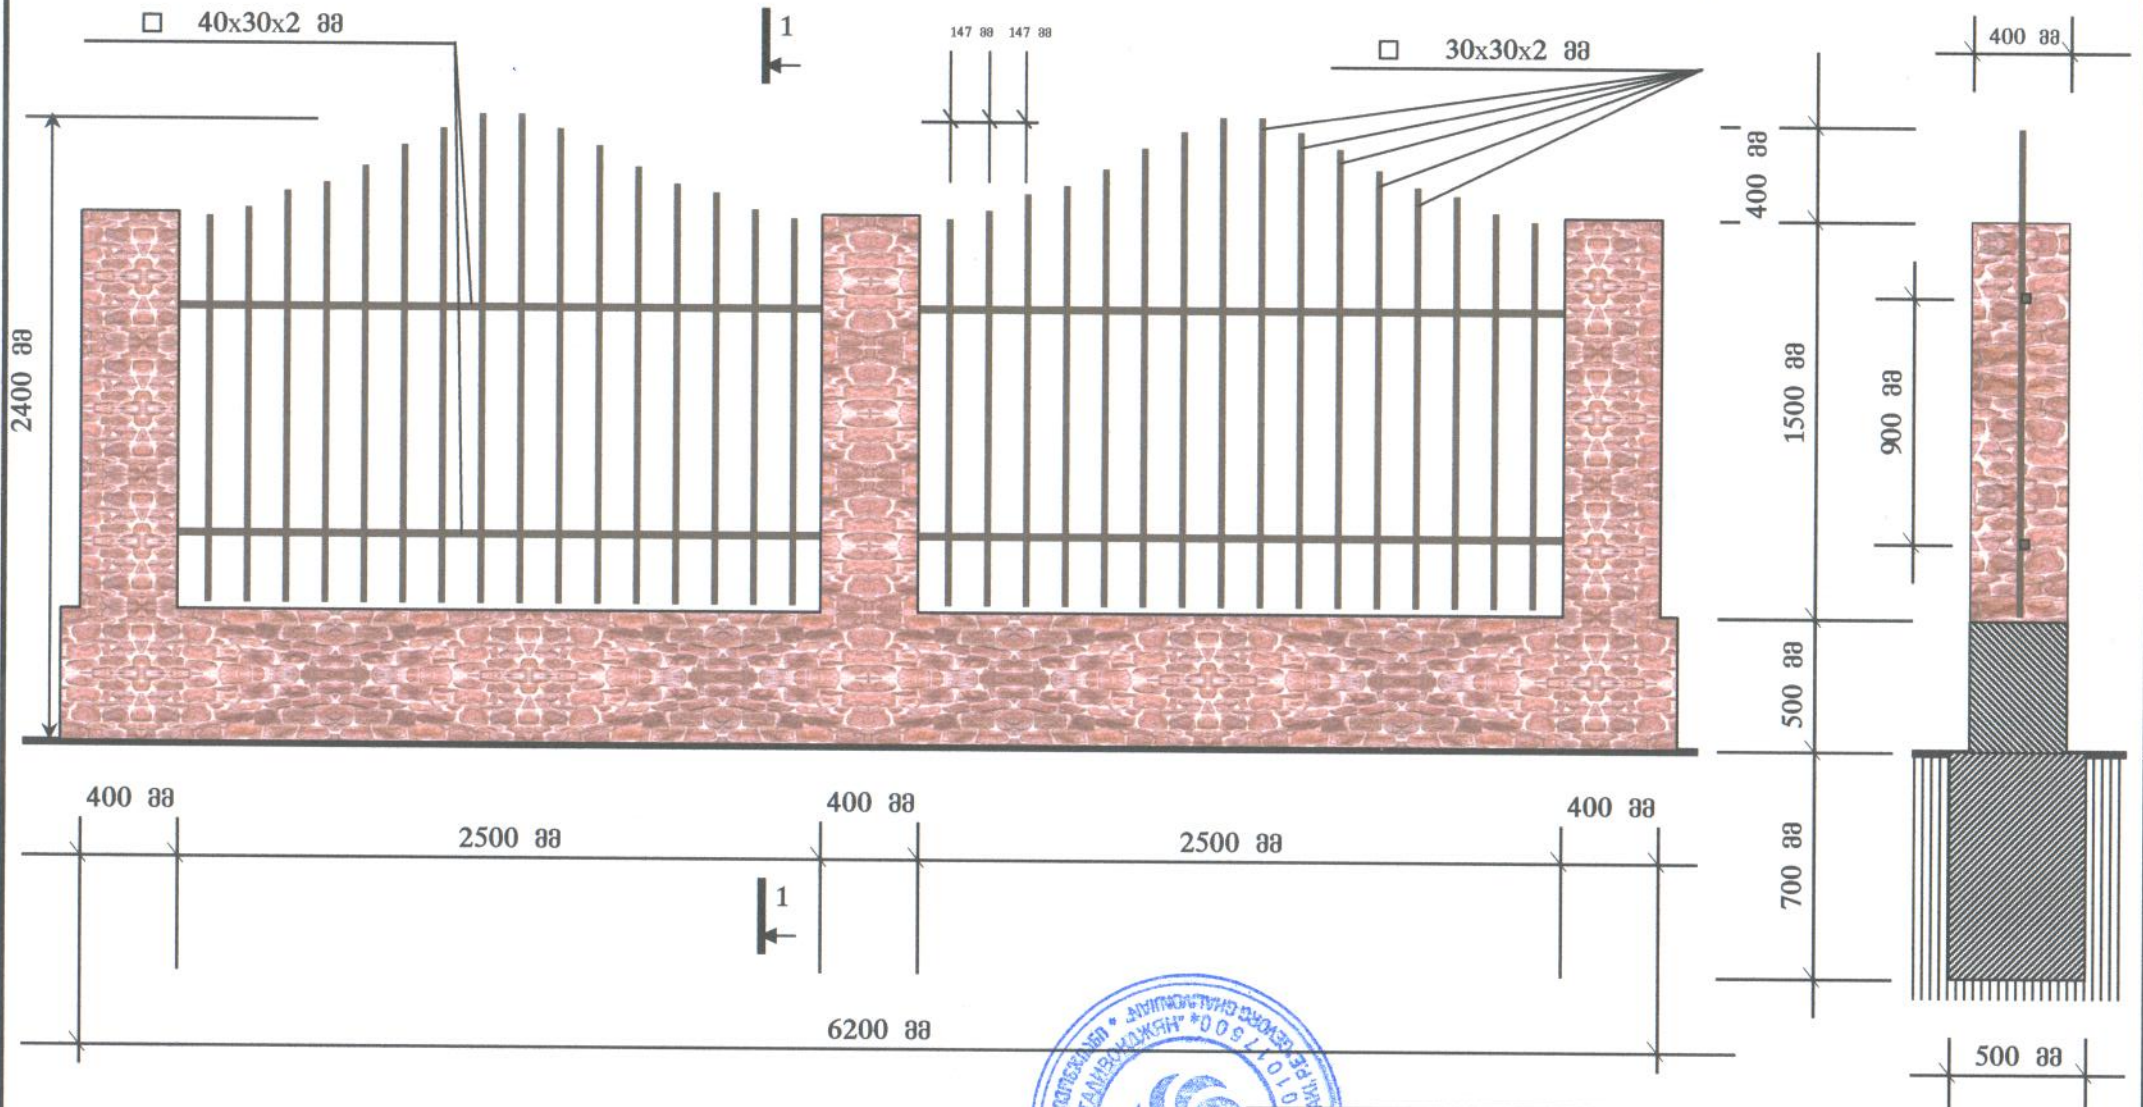

გეგმა მ 1:200

-  სკამი
-  განათება საყრდენი (სანათი)
-  ურნა

ახალქალაქის აღმაშენებლის ქუჩის ახალი პარკის მშენებლობა

ი/მ "გეგორგ ლალიონჯიან"		მასშტაბი	ფურცლი	ფურცლები
შეასრული		გ. ლალიონჯიან		

ფასადი (ფრაგმენტი) მ 1:30

ჭრილი 1-1 მ 1:30

ახალქალაქის აღმაშენებლის ქუჩის ახალი პარკუშის მშენებლობა

ი/მ "გეორგ ღალიონჯიან"		მასშტაბი	ფურცელი	ფურცლები
შეასრული	<i>გ.ღალიონჯიან</i>	გ.ღალიონჯიან		

მახასიათებელი სასაქონლო:

დაცვის ხარისხს: IP44

სიგანე, მმ: 155

სიმაღლე, მმ: 320

მასალის ნაკეთობის: სილუმინი

ახალქალაქის აღმაშენებლის ქუჩის ახალი  
პარკის მშენებლობა

ი/მ "გეორგ ლაღივონჯიან"	მასშტაბი	ფურცელი	ფურცლები
შეასრული	გ. ლაღივონჯიან		
	<i>Georg Lashviani</i>		

**Характеристики:**

Диаметр - 400 мм;

Высота - 550 мм;

Объем - 40 литров

Вес - 16 кг.

**Технические характеристики:**

- Длина сидячего места - 120 см.;
- Общая длина - 125 см.;
- Высота со спинкой - 80 см.;
- Высота сидения - 43 см.;
- Глубина сидения - 44 см.;
- Толщина рейки - 2 см.;
- Ширина рейки - 5 см.;
- Вес - 36 кг.;
- Цвет дерева - орех;