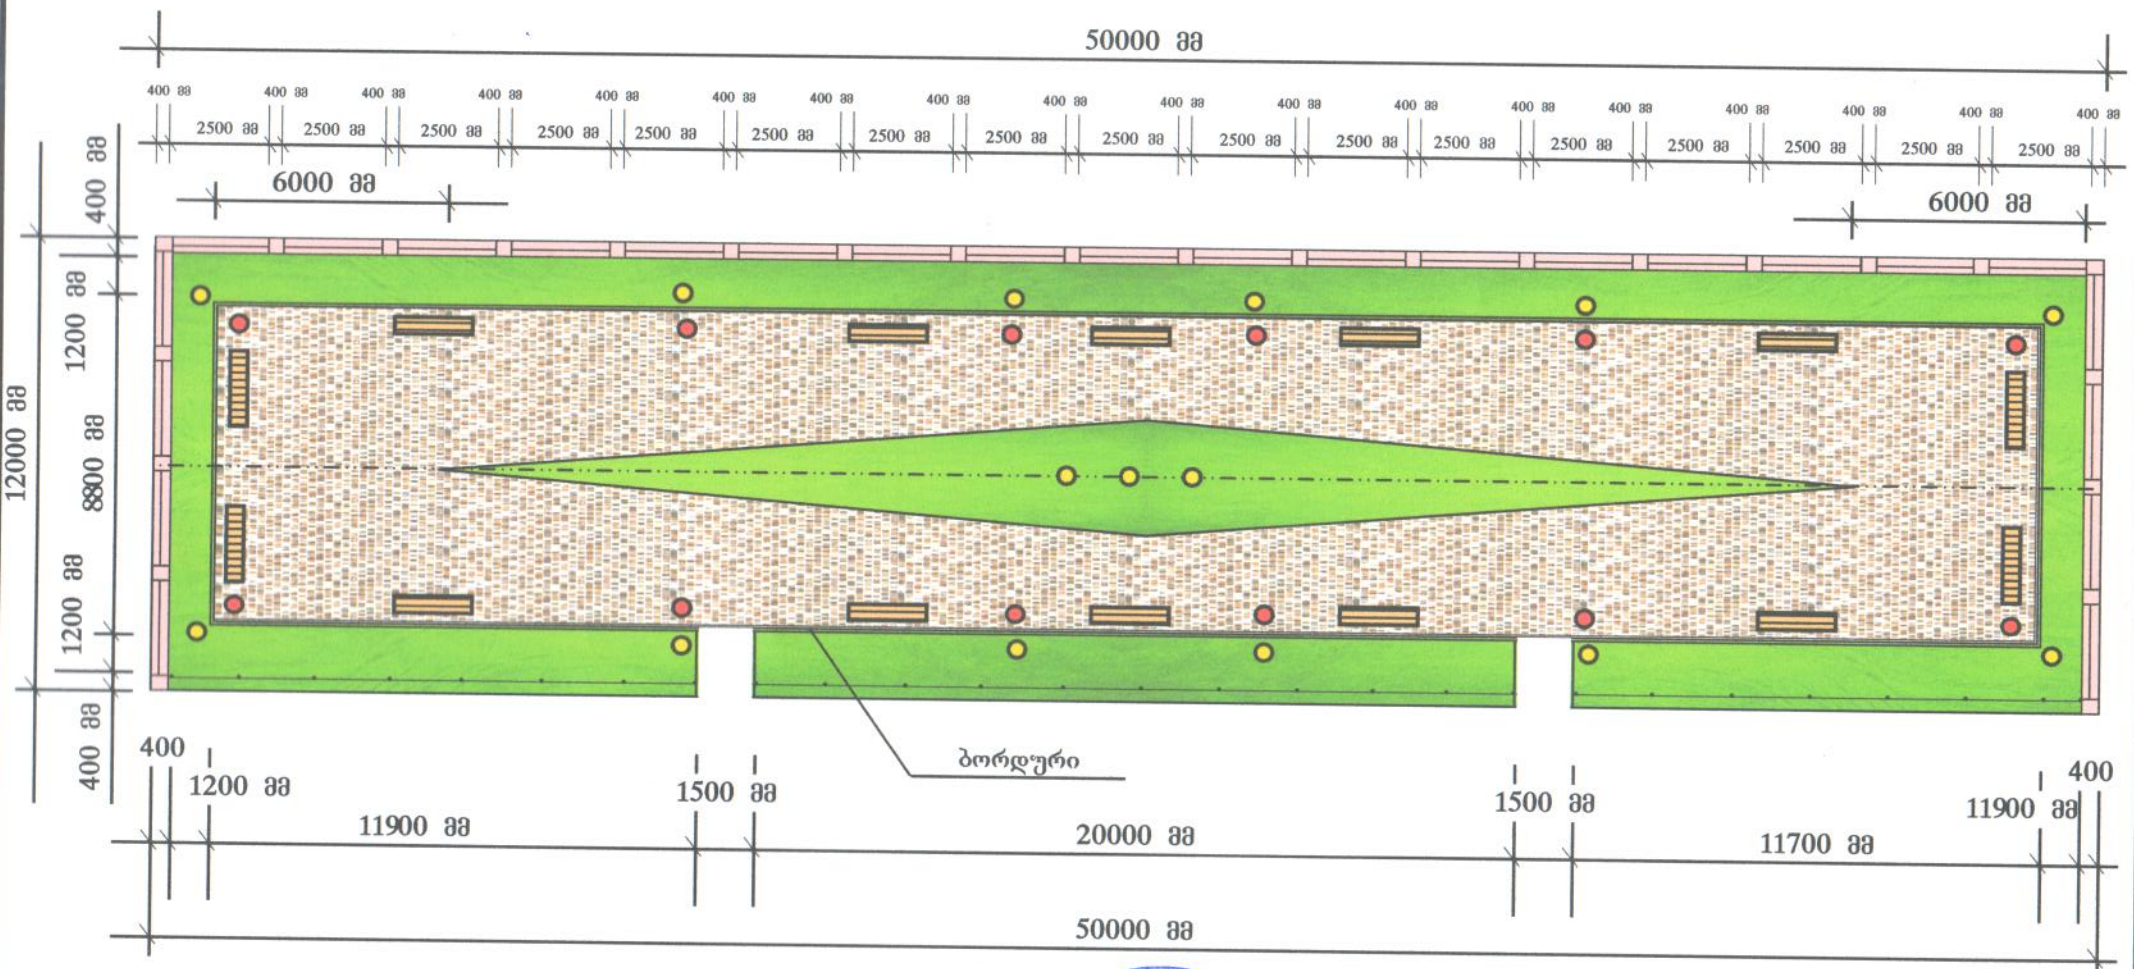

გეგმა მ 1:200

-  სკამი
-  განათება საყრდენი (სანათი)
-  ურნა

ახალქალაქის აღმაშენებლის ქუჩის ახალი პარკის მშენებლობა

ი/მ "გეგორგ ლალიონჯიან"		მასშტაბი	ფურცლი	ფურცლები
შეასრული		გ. ლალიონჯიან		

ფასადი (ფრაგმენტი) მ 1:30

ჭრილი 1-1 მ 1:30

ახალქალაქის აღმაშენებლის ქუჩის ახალი პარკუშის მშენებლობა

ი/მ "გეორგ ღალიონჯიან"		მასშტაბი	ფურცელი	ფურცლები
შეასრული	<i>გ.ღალიონჯიან</i>	გ.ღალიონჯიან		

მახასიათებელი სასაქონლო:

დაცვის ხარისხს: IP44

ლამპის ტიპი: **ЛОН**

ლამპის რაოდენება: 1

ლამპის სიმძლავრე, Вт: 60

ლამპის ცოკოლი: E27

ტიპი: სანათი

მაბეზა, B: 230

ფერი: შავი

სიგრძე, მმ: 155

**Характеристики:**

Диаметр - 400 мм;

Высота - 550 мм;

Объем - 40 литров

Вес - 16 кг.

**Технические характеристики:**

- Длина сидячего места - 120 см.;
- Общая длина - 125 см.;
- Высота со спинкой - 80 см.;
- Высота сидения - 43 см.;
- Глубина сидения - 44 см.;
- Толщина рейки - 2 см.;
- Ширина рейки - 5 см.;
- Вес - 36 кг.;
- Цвет дерева - орех;