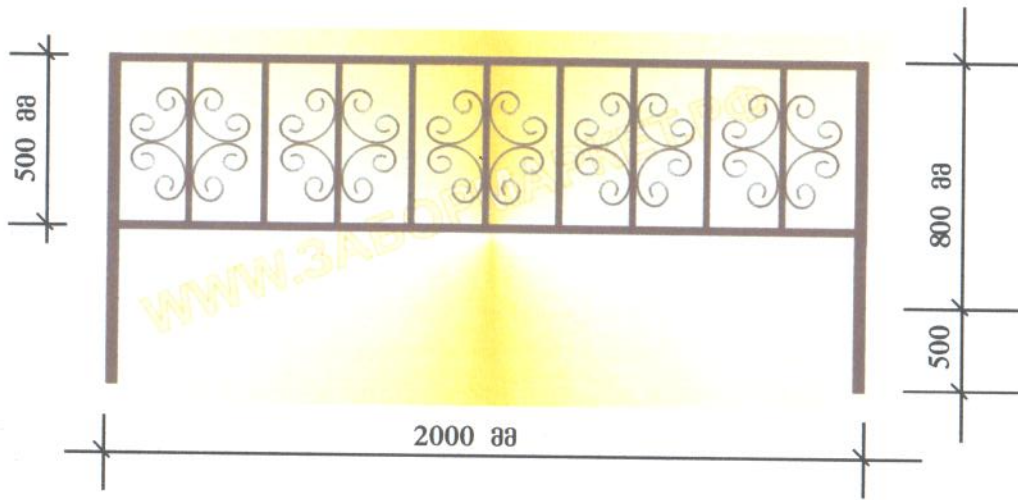

სიგანე, მმ: 155

სიმაღლე, მმ: 320

მასალის ნაკეთობის: სილუმინი

ახალქალაქის აღმაშენებლის ქუჩის ახალი  
პარკის მშენებლობა

ი/მ "გეორგ ლაღივონჯიან"	მასშტაბი	ფურცელი	ფურცლები
შეასრული	გ. ლაღივონჯიან		
	<i>Georg Lashviani</i>		

**Характеристики:**

Диаметр - 400 мм;

Высота - 550 мм;

Объем - 40 литров

Вес - 16 кг.

**Технические характеристики:**

- Длина сидячего места - 120 см.;
- Общая длина - 125 см.;
- Высота со спинкой - 80 см.;
- Высота сидения - 43 см.;
- Глубина сидения - 44 см.;
- Толщина рейки - 2 см.;
- Ширина рейки - 5 см.;
- Вес - 36 кг.;
- Цвет дерева - орех;